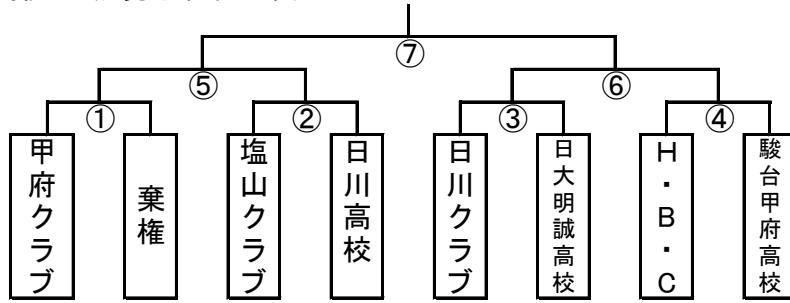

令和元年度山梨県ハンドボール総合選手権大会 競技日程

日時:令和2年1月12日(日)

日時:令和2年1月13日(月)

場所:小瀬スポーツ公園体育館

高校・一般男子組合せ表

高校・一般女子組合せ表

中学校男子組合せ表

1月12日

	塩山	城南	駿台甲府
塩山		F	D
城南			E
駿台甲府			

1月13日

	山梨北	山梨南	松里
山梨北		C	A
山梨南			B
松里			

中学校女子組合せ表

1月12日

	甲府東	韮崎西	駿台甲府
甲府東		f	d
韮崎西			e
駿台甲府			

1月13日

	塩山	山梨南	山梨北
塩山		c	a
山梨南			b
山梨北			