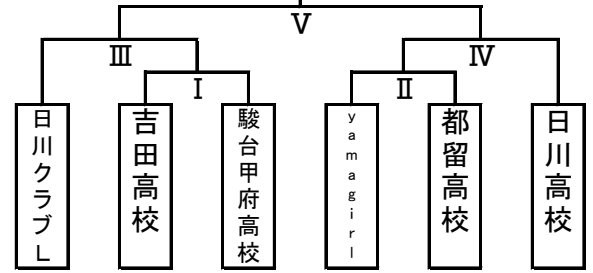

令和元年度山梨県ハンドボール総合選手権大会 競技日程

日時:令和2年1月12日(日)

日時:令和2年1月13日(月)

場所:小瀬スポーツ公園体育館

高校・一般男子組合せ表

高校・一般女子組合せ表

中学校男子組合せ表

1月12日