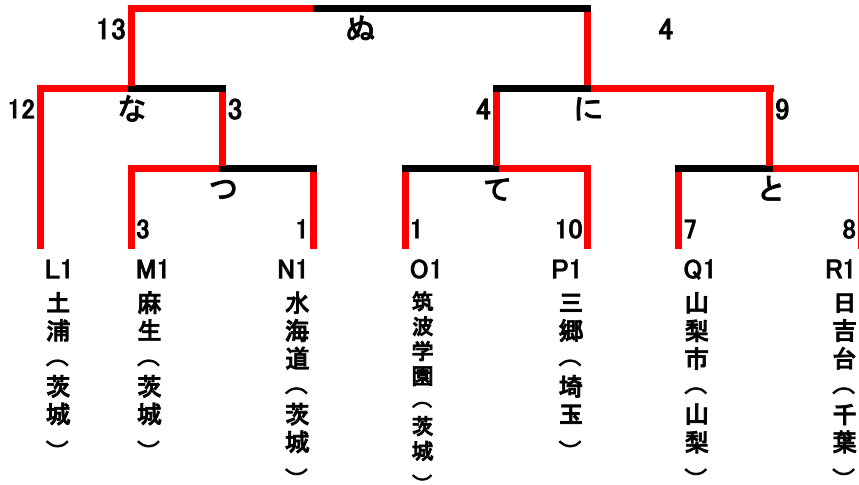

女子高学年決勝トーナメント

各リーグ1位 優勝 土浦ハンドボールクラブ