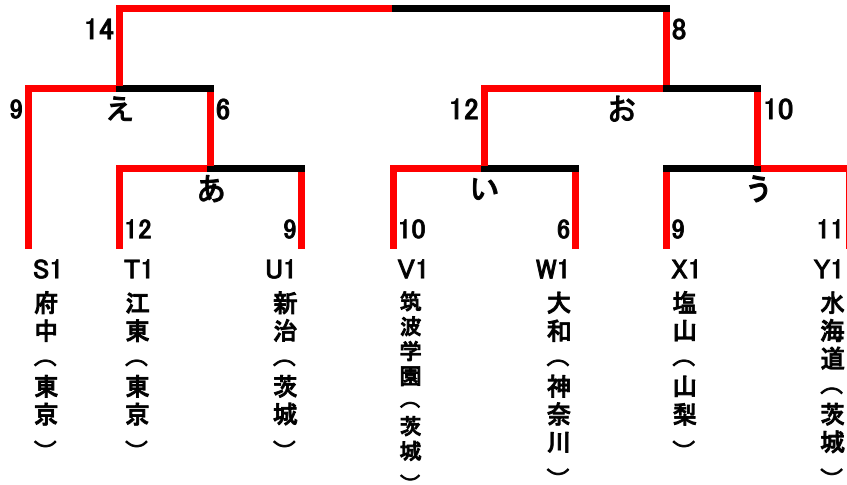

低学年混合決勝トーナメント

各リーグ1位 優勝 府中ハンドボールクラブ