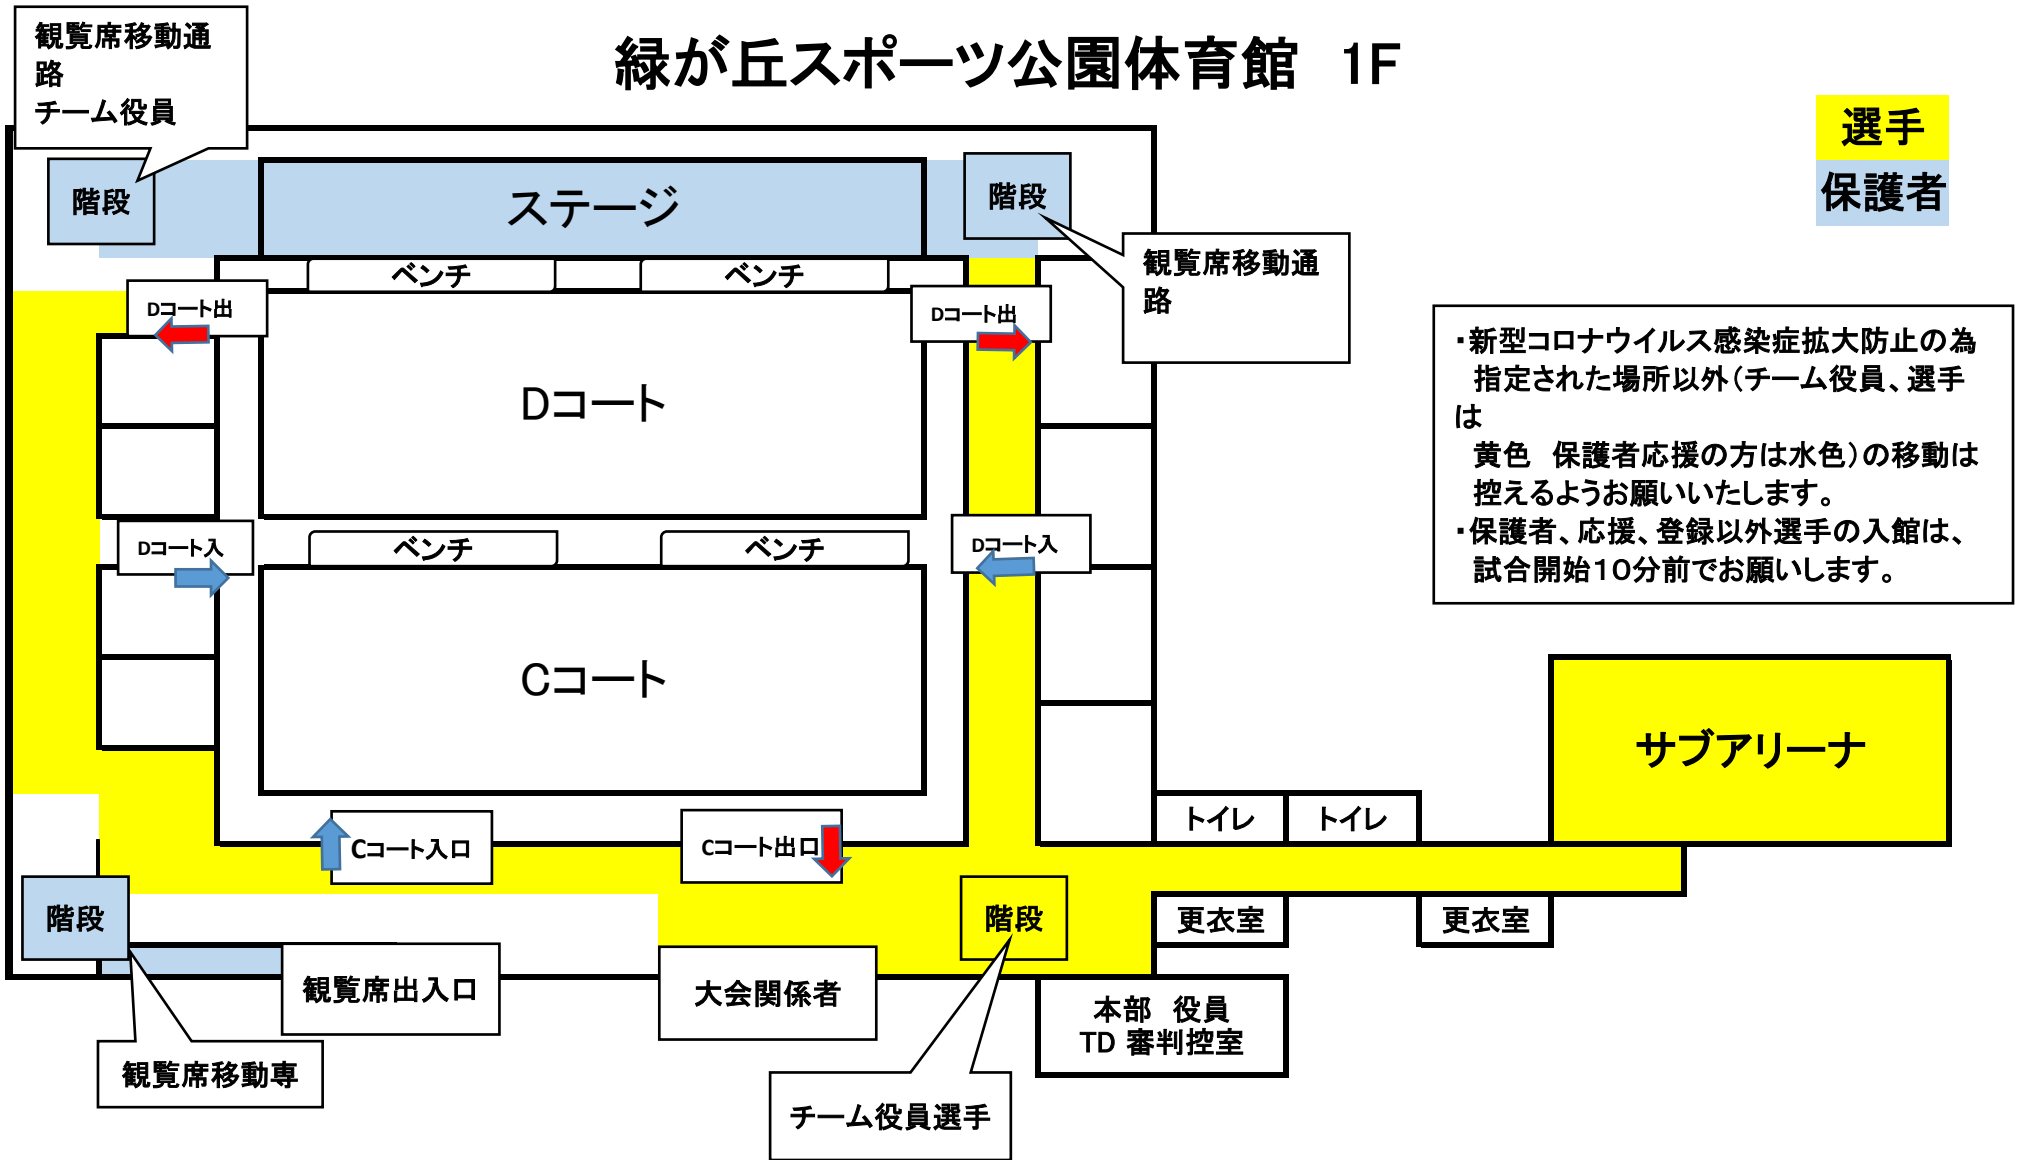

# 緑が丘スポーツ公園体育館 1F

トイレ

駐車場

# 緑が丘スポーツ公園体育館 2F