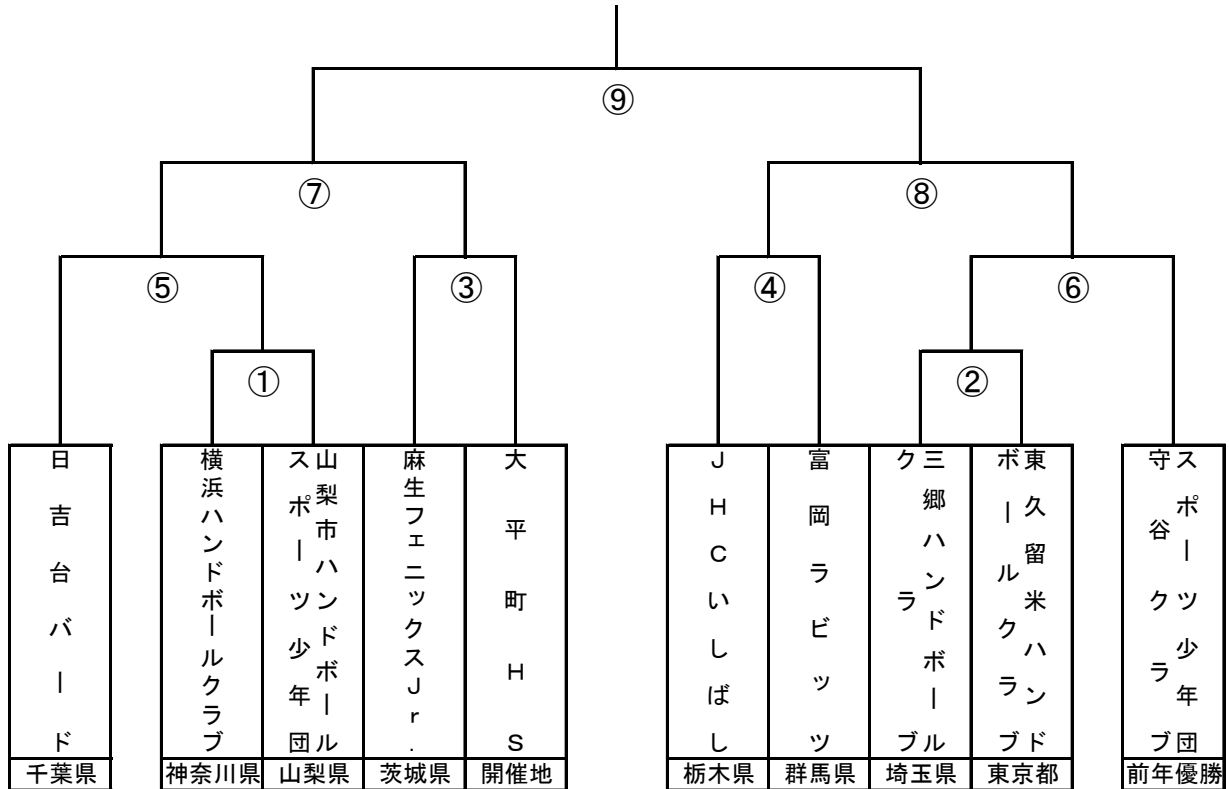

第28回関東少年少女ハンドボール大会 組み合わせ

期日 平成24年7月21日(土)～22日(日)

会場 栃木県立県南体育館、野木町立野木中学校体育館

【女子の部】

【協会長杯】