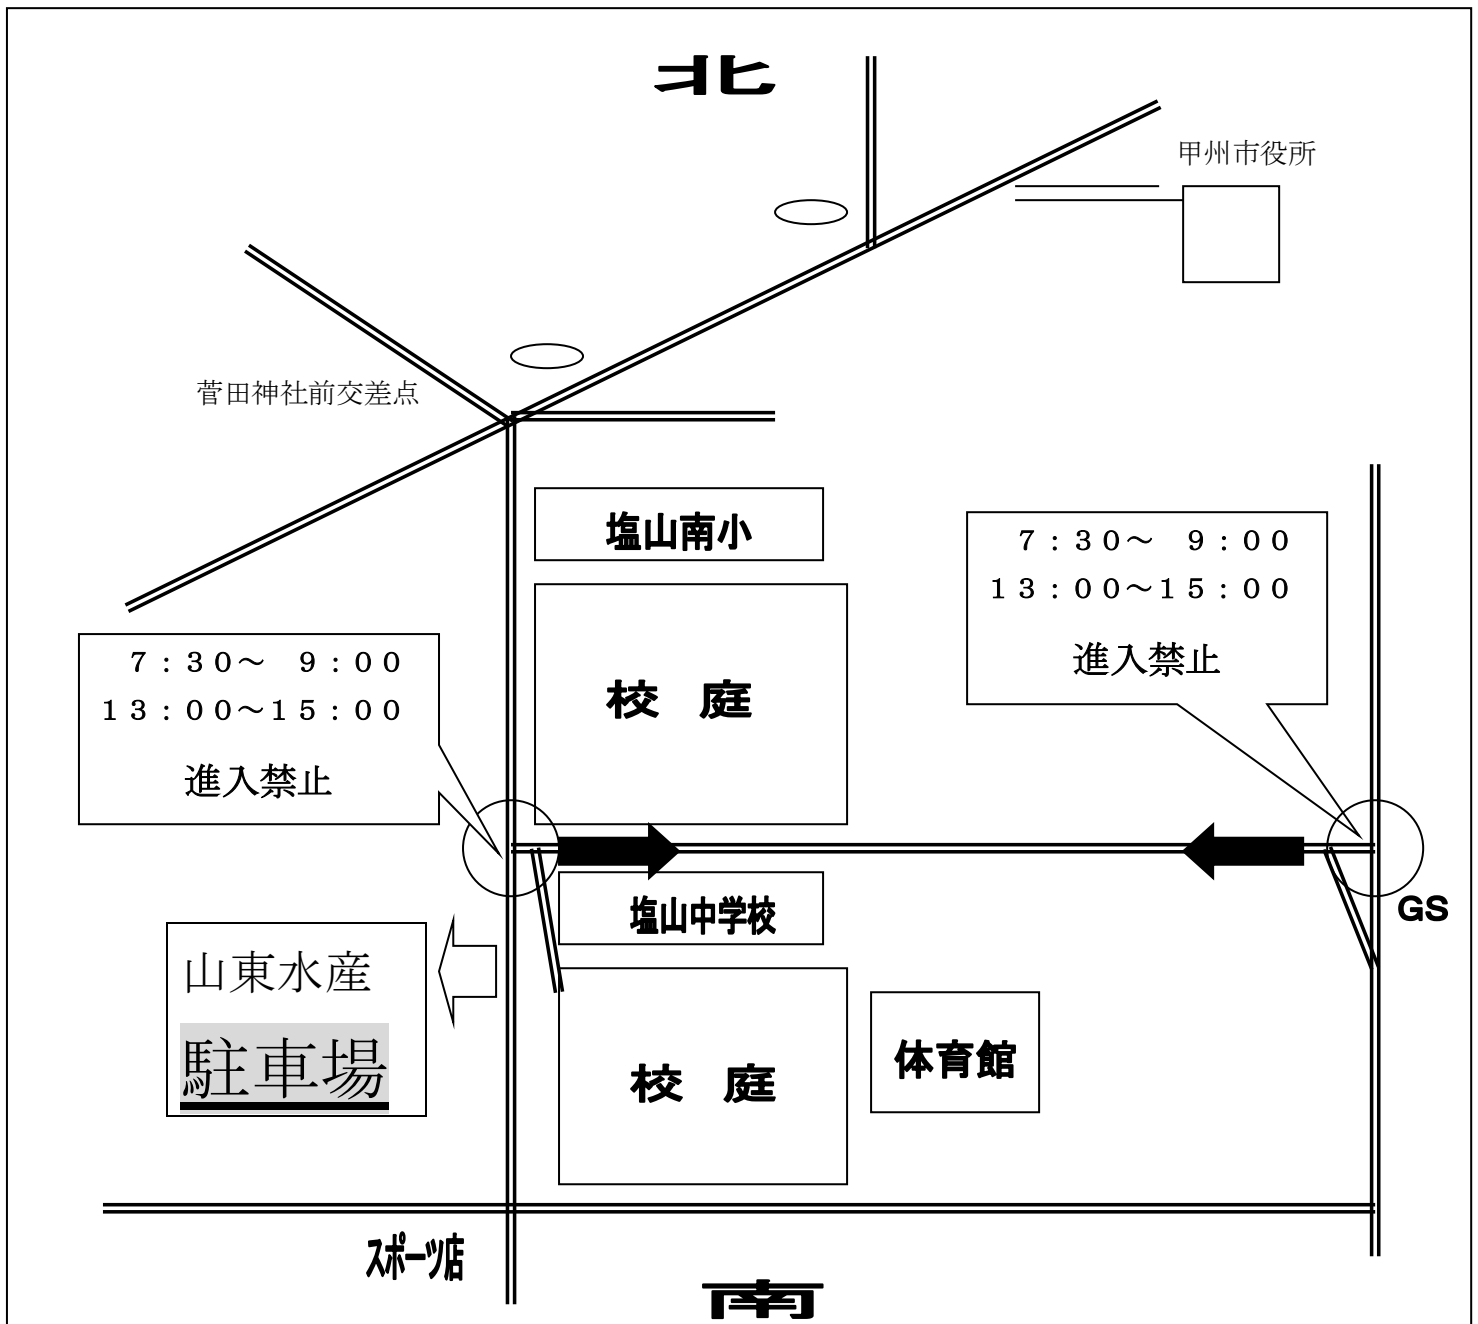

【甲州市立塩山中学校体育館：駐車場案内図】

通行規制のお知らせ（日・祝日を除く毎日）

- ・塩山中学校北側市道は時間により進入できなくなります。（スクールゾーン）
- ・駐車場は中学校西、山東水産駐車場を使用してください。

大変ご迷惑をおかけしますが、宜しくお願いします。