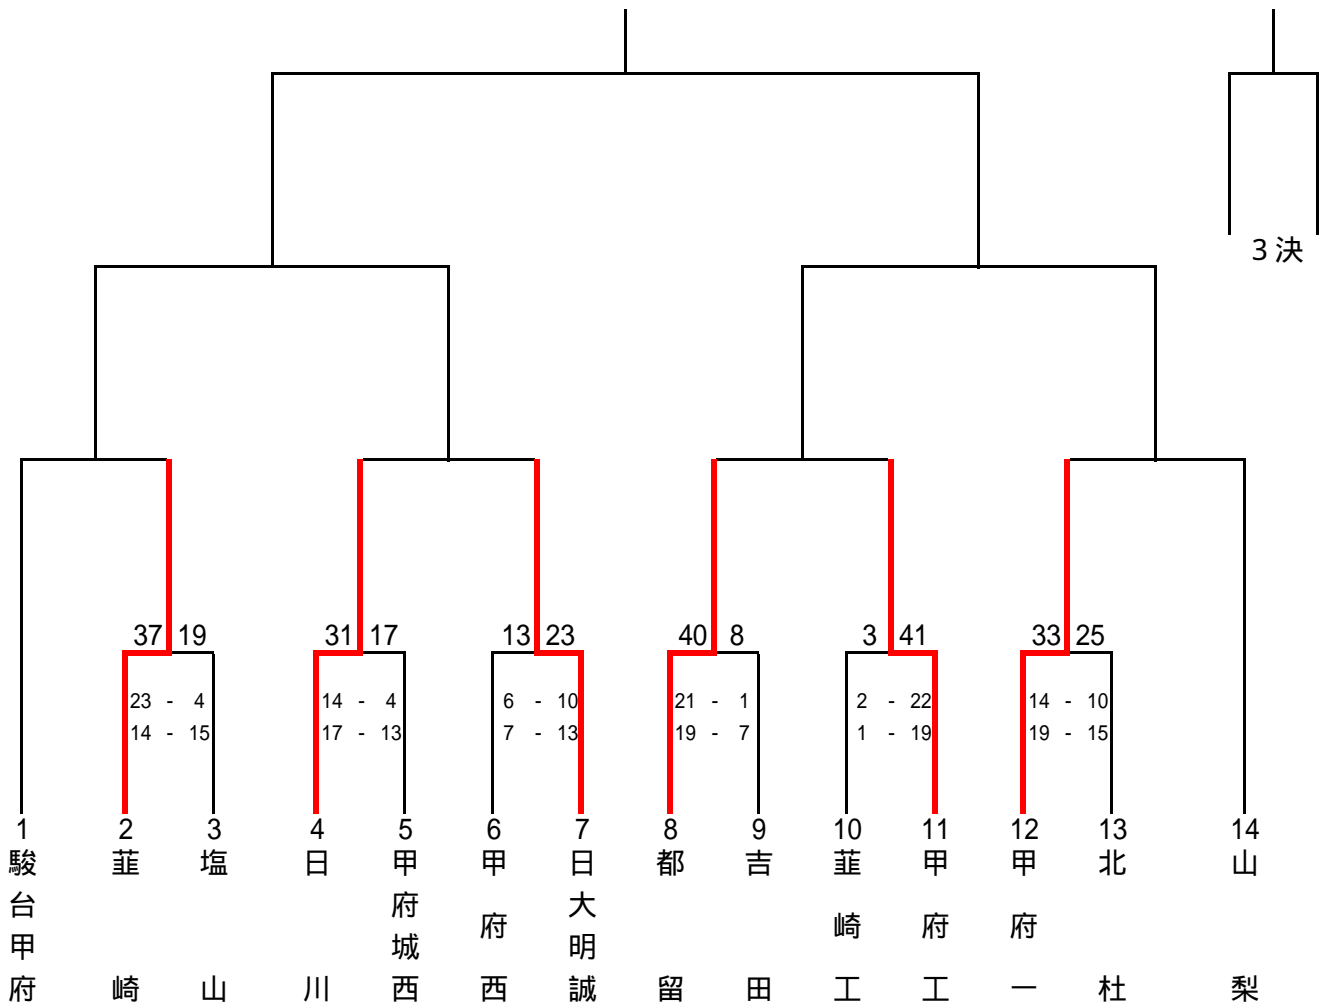

平成28年度 山梨県高等学校新人大会

期日：平成28年10月16日(日)・22日(土)・23日(日)

場所：甲州市塩山体育館

【 男子の部 】

の の の の の の
負 負 負 負 負 負