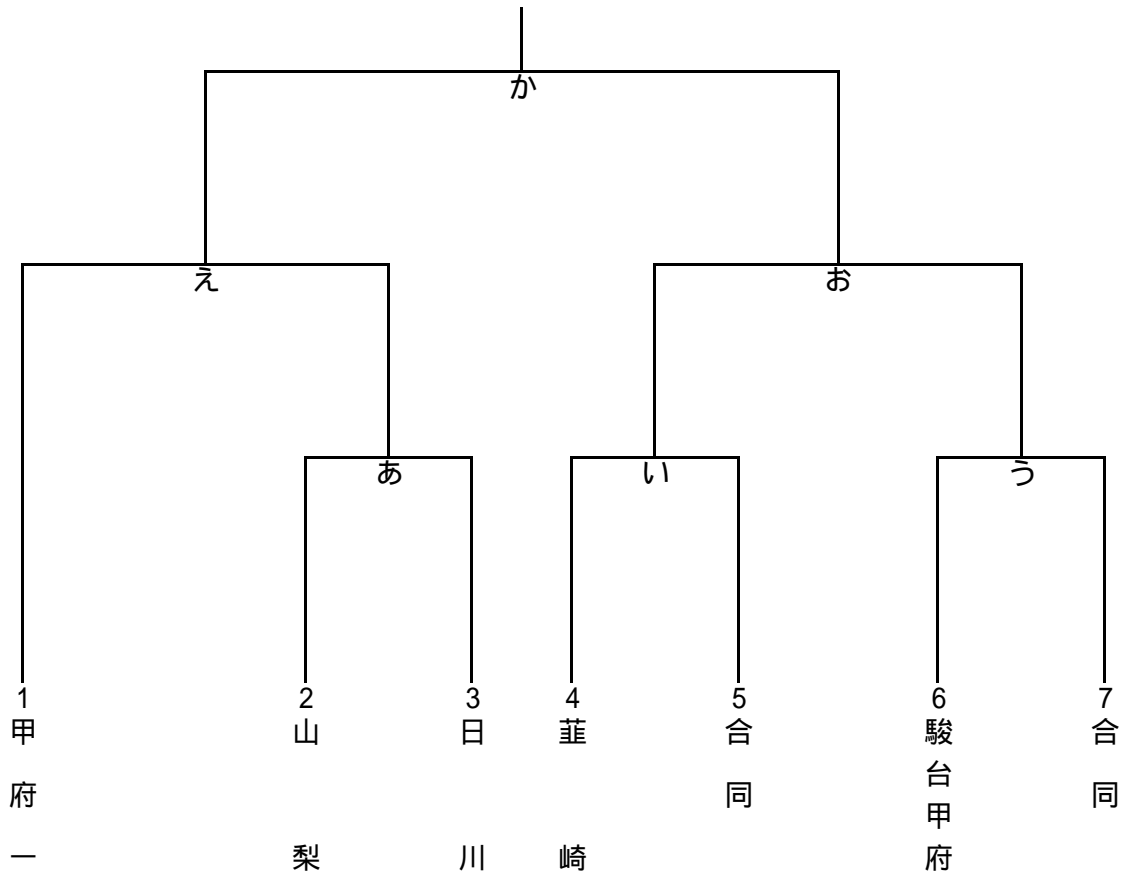

平成27年度 山梨県高等学校一年生大会

期日：平成27年8月29日(土)・30日(日)

場所：富士北麓公園体育館

【女子の部】

合同 チーム(都留・吉田)
 合同 チーム(甲府商・甲府西)

【敗者戦】