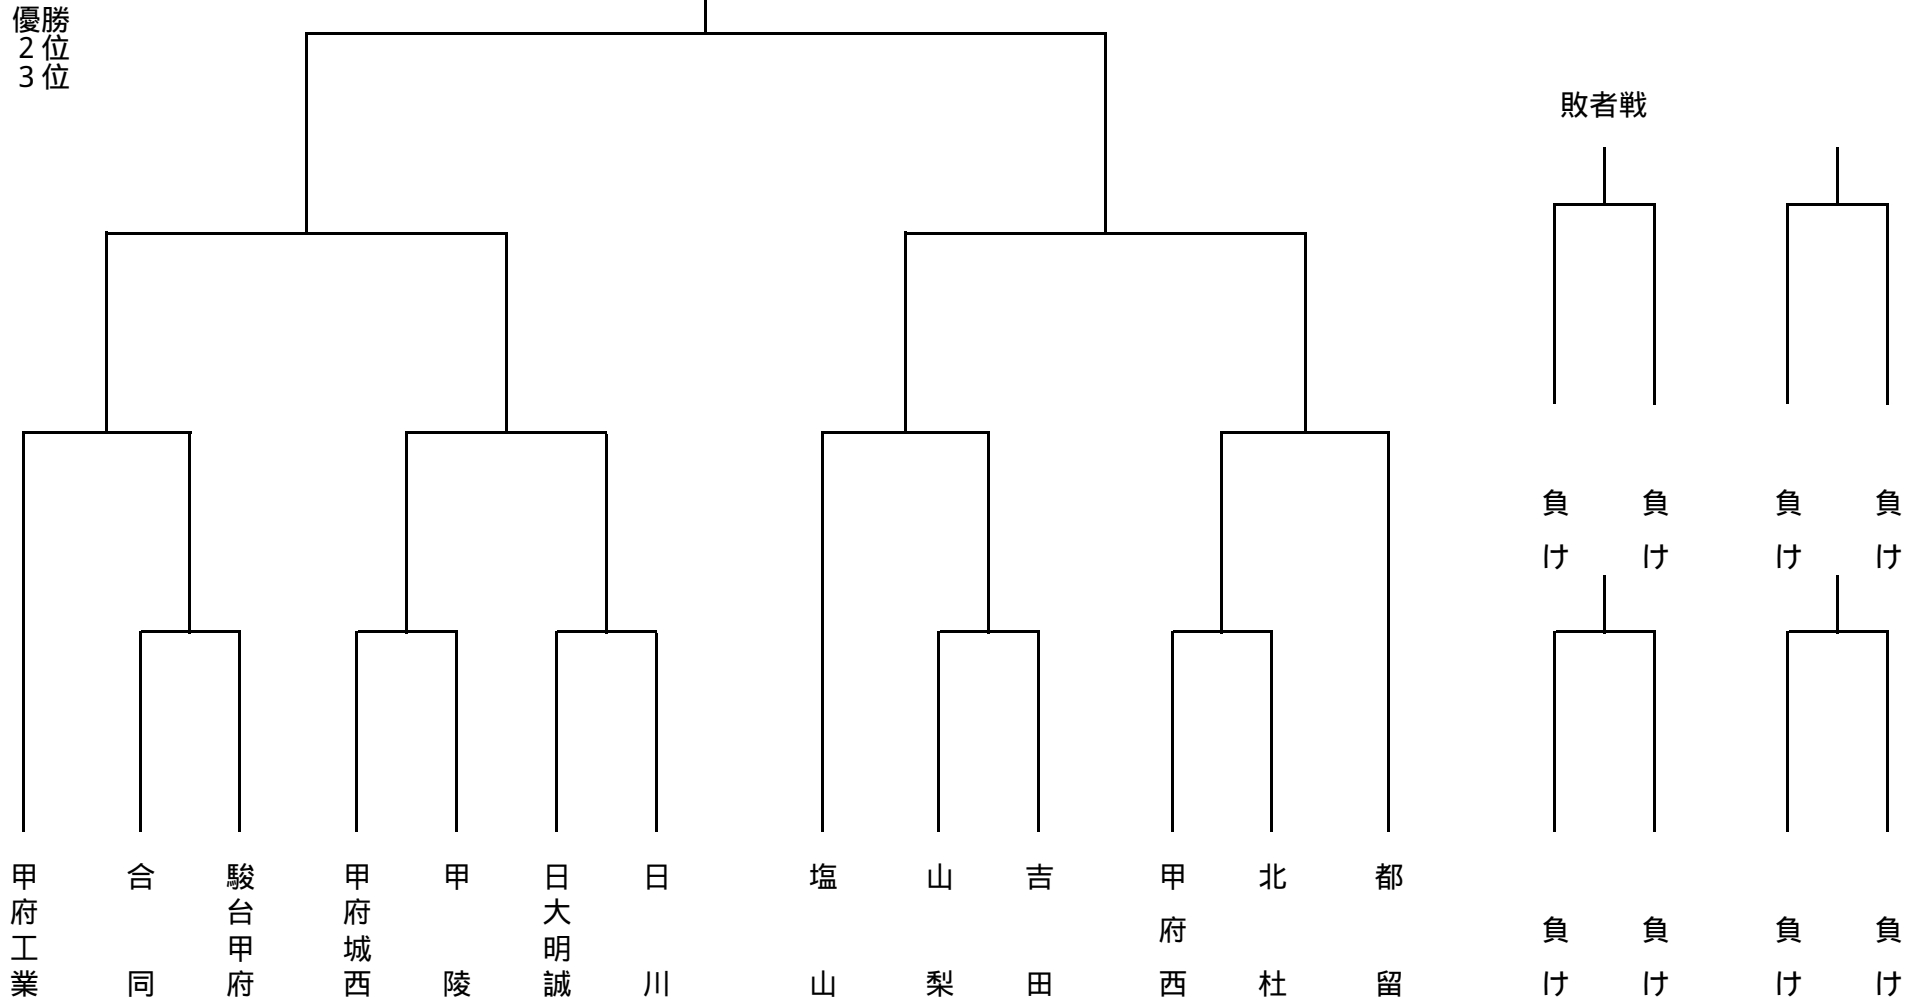

平成22年度 山梨県高等学校一年生大会

期日：平成22年9月4日(土)・5日(日)
 場所：富士北麓公園体育館

【 男子の部 】

合同チーム (甲府一・大月・韮崎・韮崎西)