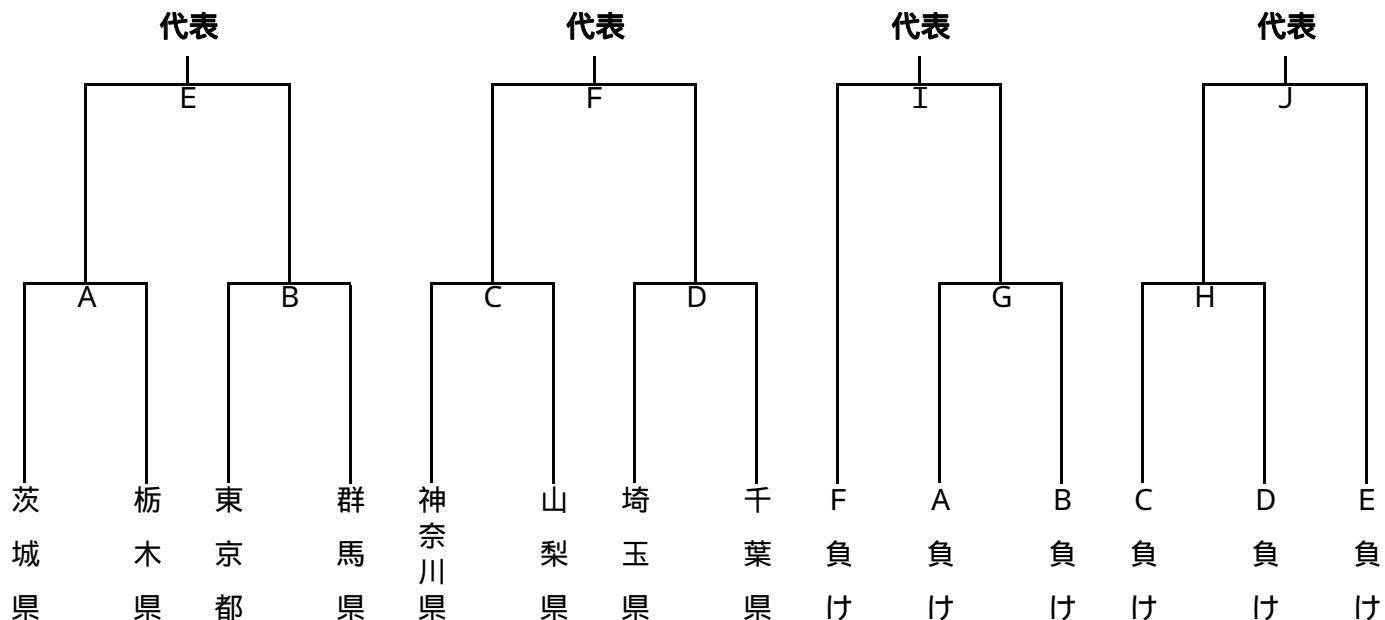

第 6 6 回国民体育大会関東ブロック大会

日程：平成 23 年 8 月 18 日(木)～ 21 日(日)
 場所：守谷市常総運動公園体育館ほか(茨城県)

【 成年男子 代表枠 4 】

【 成年女子 代表枠 3 】