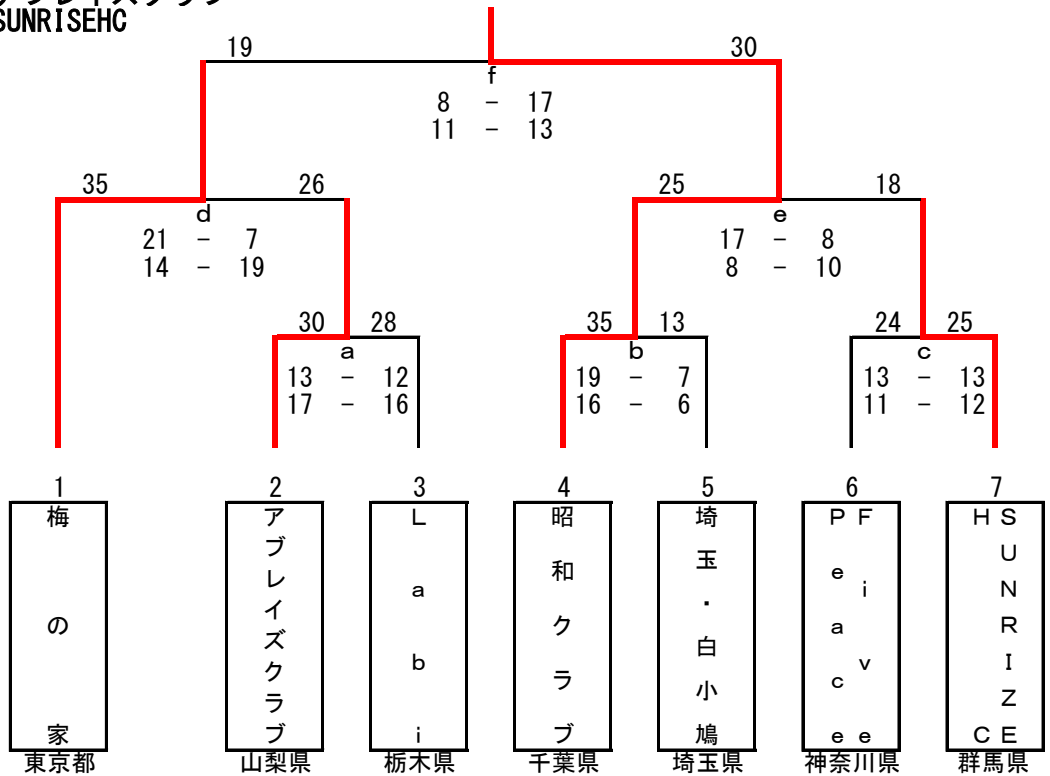

【女子の部】

優勝 優3 勝位 昭和クラブ
梅の家
アブレイズクラブ
SUNRISEHC