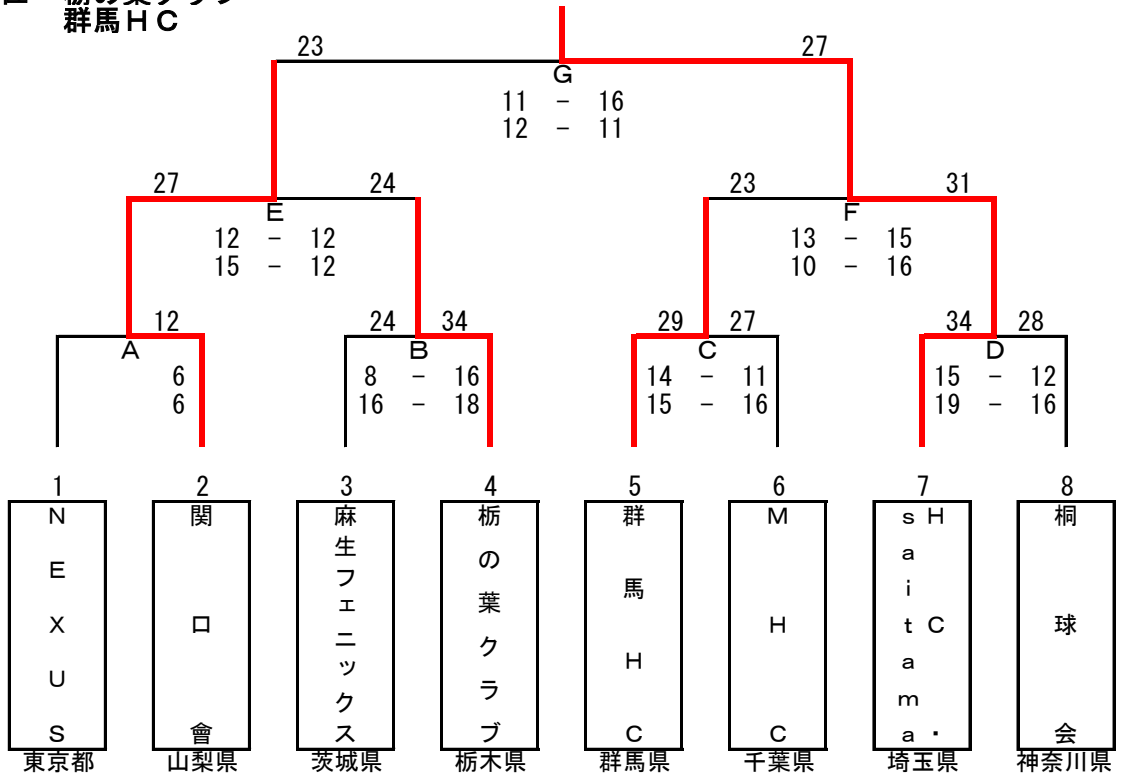

第56回関東クラブハンドボール選手権大会

期日：令和8年6月26日（金）～28日（日）

場所：甲州市塩山体育館、富士北麓公園体育館

【男子の部】

優勝 優3 勝位 HC・saitama
関口會
栃の葉クラブ
群馬HC