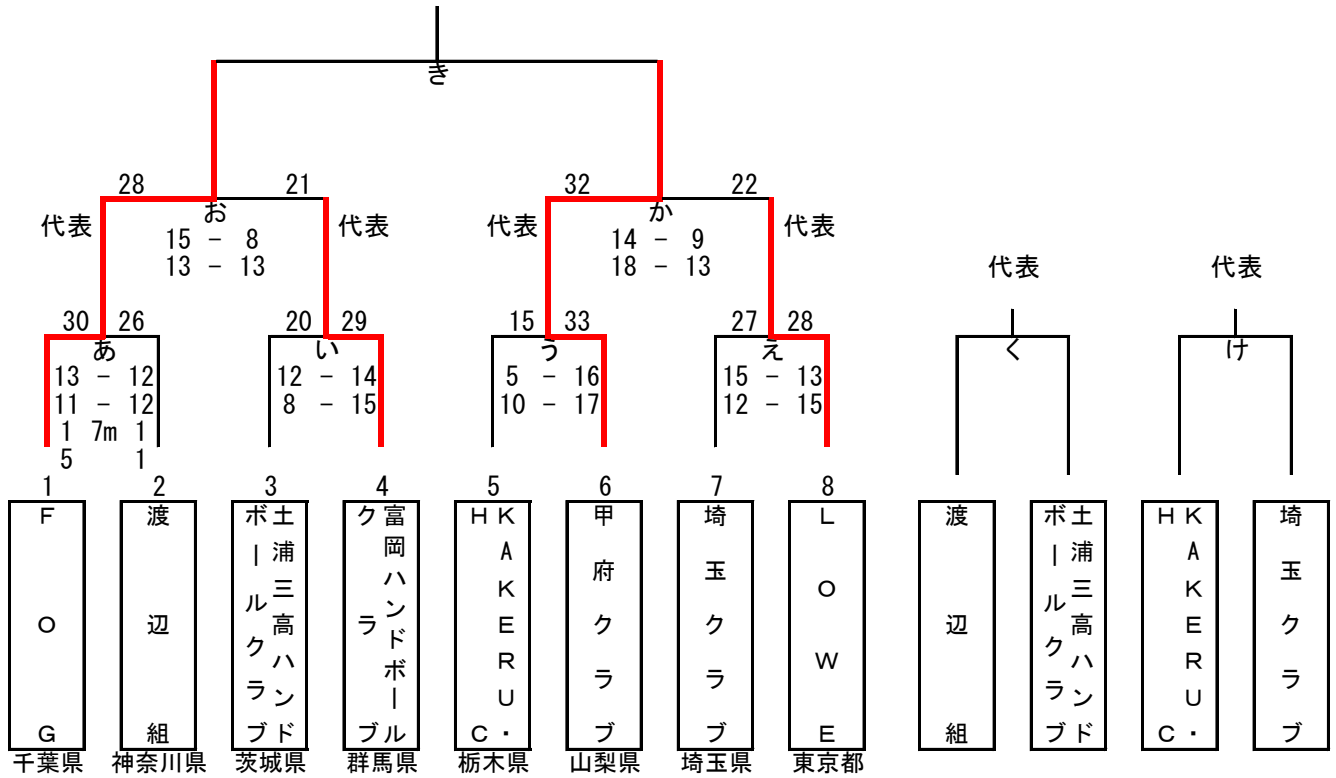

第31回関東社会人ハンドボール選手権大会

期日：令和8年6月26日（金）～28日（日）

場所：甲州市塩山体育館・富士北麓公園体育館

【男子の部】

【女子の部】